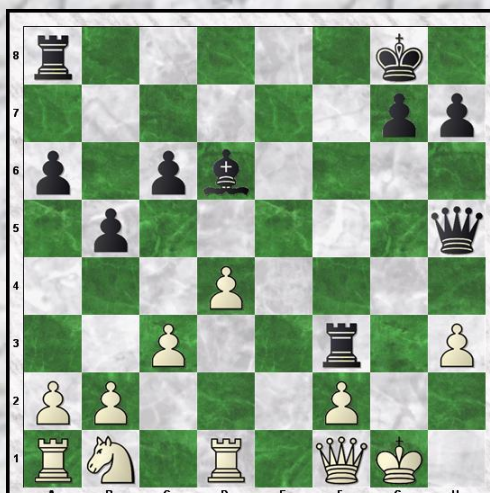

PARTIDAS RONDA #6

Alford Phillipe, Jason (2257) – Duarte Barahona, Raúl (2218) [B46]

Campeonato Nacional Absoluto y Subzonal (6), 23.06.2012

1.e4 c5 2.♘f3 e6 3.d4 cxd4 4.♗xd4 a6 5.♗c3 ♖c7 6.♙d3 ♘f6 7.0-0 ♙e7 8.♞e1 d6 9.f4 ♗bd7 10.♞e2 h5 11.h3 h4 12.♘h2 b5 13.e5 dxe5 14.fxe5 ♗xe5 15.♞xe5 ♙d6 16.♙f4 ♙xe5 17.♙xe5 ♞d8 18.♗f5 0-0 19.♗xg7 ♗d7 20.♙d4 e5 21.♗f5 exd4 22.♗d5 ♗c5 23.♞e5 ♗xd3 24.cxd3 ♙xf5 25.♞xf5 ♞d6+ 26.♙g1 f6 0-1

Posición después de la jugada 26...f6

Martínez Cabrera, Karla (1900) – Alarcón Morales, Elvira (1765) [C89]

Campeonato Nacional Absoluto y Subzonal (6), 23.06.2012

1.e4 e5 2.♗f3 ♗c6 3.♙b5 a6 4.♙a4 ♗f6 5.0-0 b5 6.♙b3 ♙e7 7.♞e1 0-0 8.c3 d5 9.exd5 ♗xd5 10.♗xe5 ♗xe5 11.♞xe5 c6 12.d4 ♙d6 13.♞e1 ♞h4 14.g3 ♞h3 15.♞f3 ♙g4 16.♞g2 ♞h5 17.♙e3 ♙f3 18.♞f1 f5 19.♙d1 ♙xd1 20.♞xd1 f4 21.♙xf4 ♗xf4 22.gxf4 ♞xf4 23.h3 ♞f3 0-1

Posición después de la jugada 23...♞f3

PARTIDAS RONDA #6

Navarrete Mendez, Gonzalo (2264) – Carreto Nieto, Giovanni (2237) [B70]

Campeonato Nacional Absoluto y Subzonal (6), 23.06.2012

1.e4 c5 2.♘f3 d6 3.d4 cxd4 4.♗xd4 ♗f6 5.♗c3 g6 6.♕g5 ♖g7 7.♗b5+ ♗bd7 8.♞e2 a6 9.♗xd7+ ♗xd7 10.f4 h6 11.♗h4 ♗h5 12.♞d2 ♗xf4 13.0-0 g5 14.♞xf4 gxh4 15.♗d5 e6 16.♞af1 exd5 17.♞xf7 ♞g5 18.♞d3 ♞g8 19.g3 dxe4 20.♞c4 ♗xd4+ 0-1