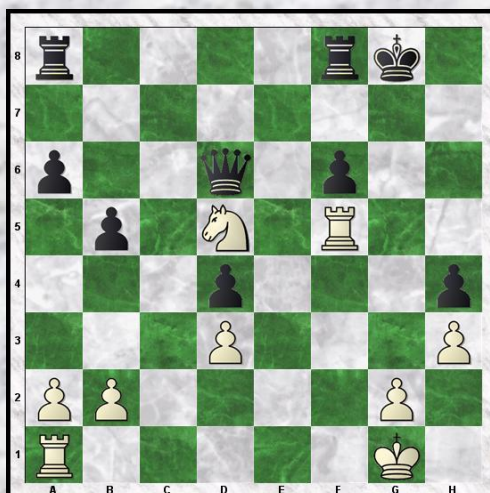

PARTIDAS RONDA #6

Alford Phillipe, Jason (2257) – Duarte Barahona, Raúl (2218) [B46]

Campeonato Nacional Absoluto y Subzonal (6), 23.06.2012

1.e4 c5 2.♘f3 e6 3.d4 cxd4 4.♗xd4 a6 5.♗c3 ♖c7 6.♙d3 ♘f6 7.0-0 ♙e7 8.♞e1 d6 9.f4 ♗bd7 10.♞e2 h5 11.h3 h4 12.♘h2 b5 13.e5 dxe5 14.fxe5 ♗xe5 15.♞xe5 ♙d6 16.♙f4 ♙xe5 17.♙xe5 ♞d8 18.♗f5 0-0 19.♗xg7 ♗d7 20.♙d4 e5 21.♗f5 exd4 22.♗d5 ♗c5 23.♞e5 ♗xd3 24.cxd3 ♙xf5 25.♞xf5 ♞d6+ 26.♙g1 f6 0-1

Posición después de la jugada 26...f6

Martínez Cabrera, Karla (1900) – Alarcón Morales, Elvira (1765) [C89]

Campeonato Nacional Absoluto y Subzonal (6), 23.06.2012

1.e4 e5 2.♗f3 ♗c6 3.♙b5 a6 4.♙a4 ♗f6 5.0-0 b5 6.♙b3 ♙e7 7.♞e1 0-0 8.c3 d5 9.exd5 ♗xd5 10.♗xe5 ♗xe5 11.♞xe5 c6 12.d4 ♙d6 13.♞e1 ♞h4 14.g3 ♞h3 15.♞f3 ♙g4 16.♞g2 ♞h5 17.♙e3 ♙f3 18.♞f1 f5 19.♙d1 ♙xd1 20.♞xd1 f4 21.♙xf4 ♗xf4 22.gxf4 ♞xf4 23.h3 ♞f3 0-1